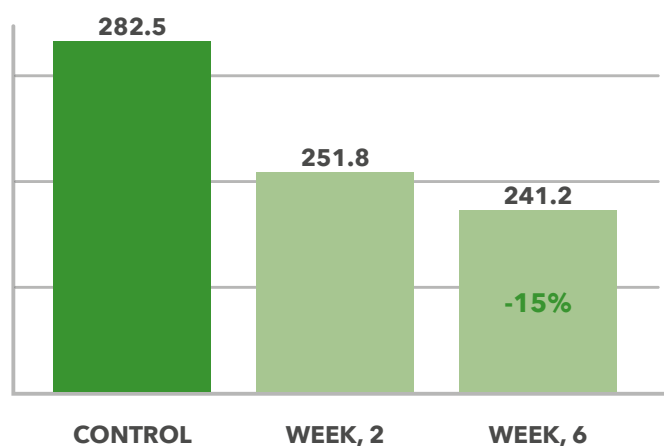

Methane production (g/head/day)

Dosaggio:

In sacco: 1 g capo/giorno.

Liquido: 1 ml capo/giorno.

CERTIFICATO
CARBON TRUST